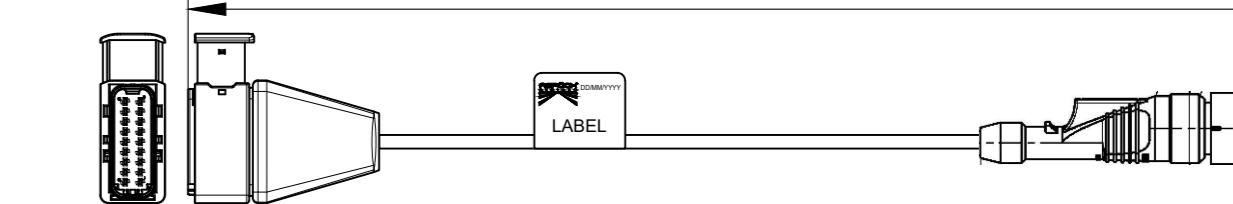

### EBS to RX18

78-7022-007 = 1000mm  
78-7022-017 = 6000mm

Knorr EBS G2

78-7022-107 = 1000mm  
78-7022-117 = 6000mm

Knorr EBS G3

78-7022-307 = 2170mm  
78-7022-317 = 6000mm

Wabco EBS TEBS-E

78-7022-407 = 1000mm  
78-7022-417 = 6000mm