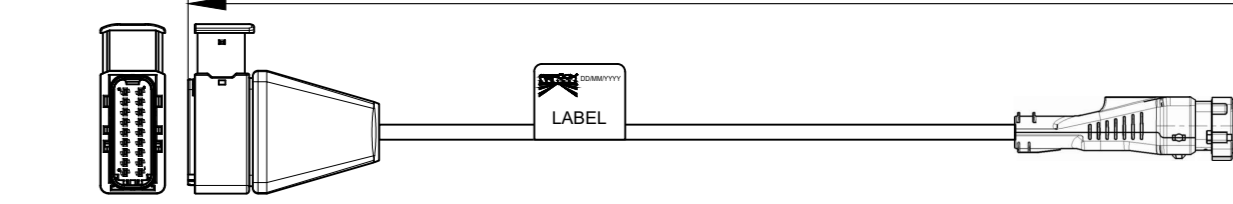

### EBS to RX18

78-7022-007 = 1000mm  
78-7022-017 = 6000mm

Knorr EBS G2

78-7022-107 = 1000mm  
78-7022-117 = 6000mm

Knorr EBS G3

78-7022-307 = 2170mm  
78-7022-317 = 6000mm

Wabco EBS TEBS-E

78-7022-407 = 1000mm  
78-7022-417 = 6000mm