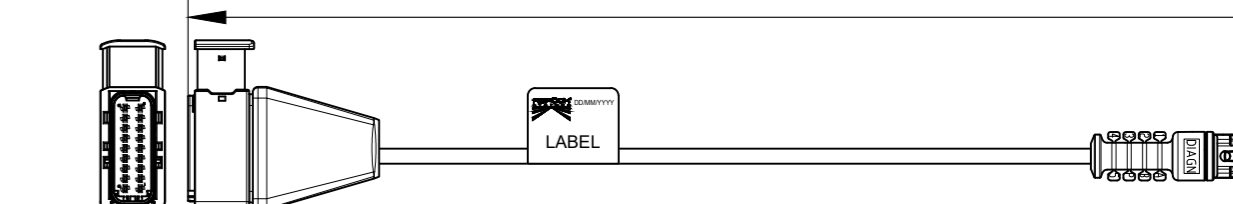

Wabco EBS TEBS-F

78-7022-607 = 1000mm
78-7022-617 = 6000mm