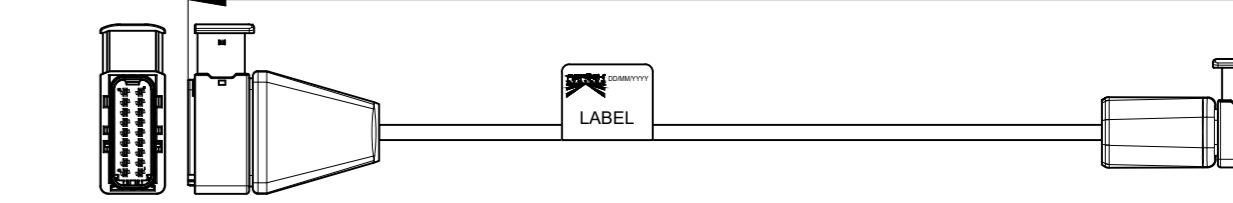

### EBS to RX18

78-7022-007 = 1000mm  
78-7022-017 = 6000mm

Knorr EBS G2

78-7022-107 = 1000mm  
78-7022-117 = 6000mm

Knorr EBS G3

78-7022-307 = 2170mm  
78-7022-317 = 6000mm

Wabco EBS TEBS-E

78-7022-407 = 1000mm  
78-7022-417 = 6000mm