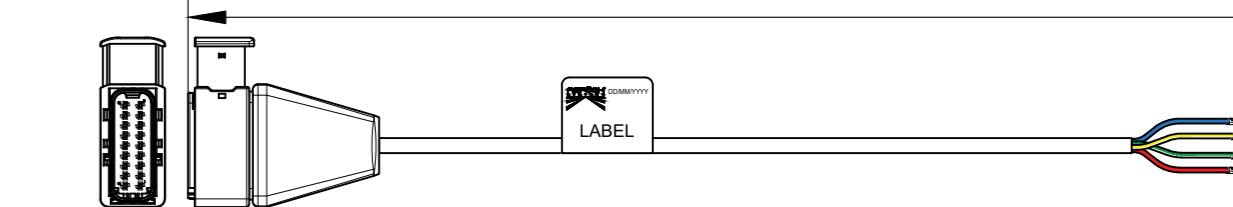

### EBS to RX18

78-7022-007 = 1000mm  
78-7022-017 = 6000mm

Knorr EBS G2

78-7022-107 = 1000mm  
78-7022-117 = 6000mm

Knorr EBS G3

78-7022-307 = 2170mm  
78-7022-317 = 6000mm

Wabco EBS TEBS-E

78-7022-407 = 1000mm  
78-7022-417 = 6000mm