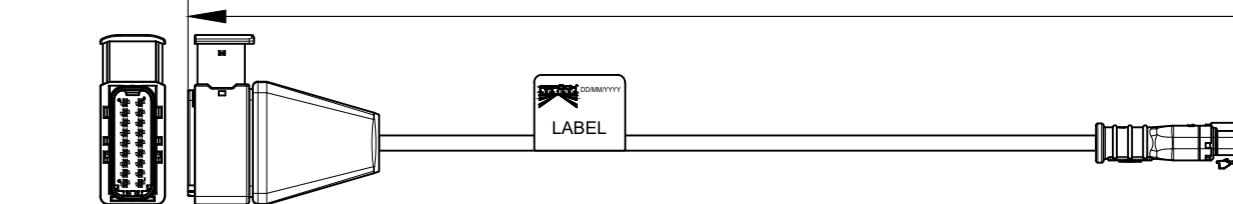

Haldex EBS Gen 3

78-7022-707 = 1000mm
78-7022-717 = 6000mm