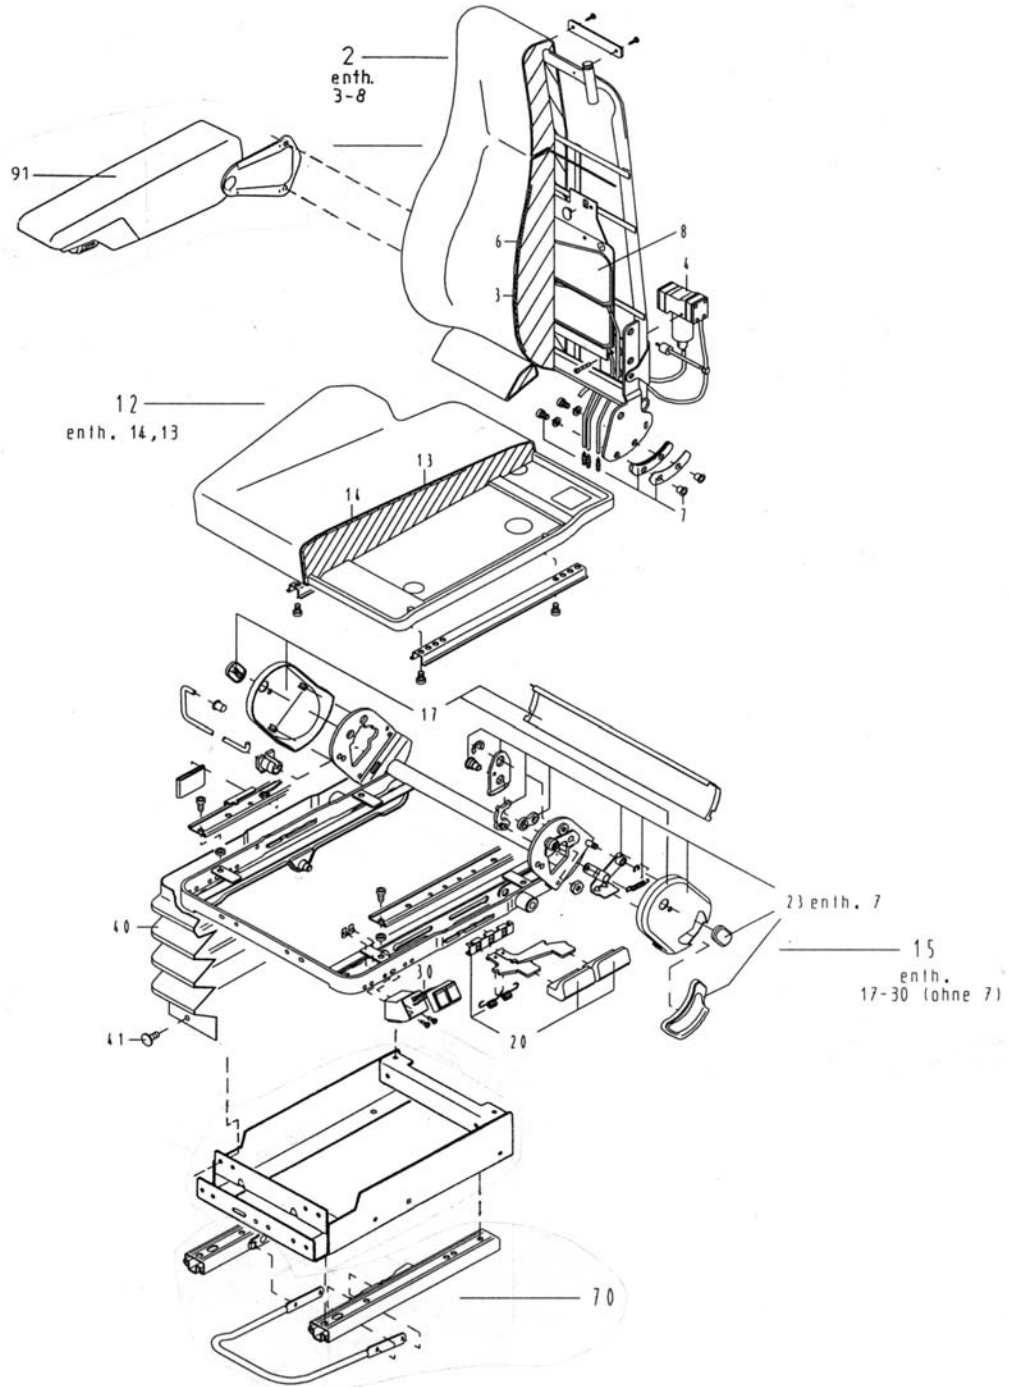

Benennung / term

ISRI 1000 / 517 PRO , li. (Spiegelbild=rechts)

Ident- Nr. / Ident-no

84637/38-..

Ersatzteilliste / Spare part list				
Benennung / term			Ident- Nr. / Ident-no	
ISRI 1000 / 517 PRO , li.			84637-05	
			Stand / stand december 04	
Pos pos	Bezeichnung description	Stk pc	Ident-Nr. ident-no.	Bemerkung remark
2	Rückenteil kpl.li.	1	19410-20	mont. war 19410-17; 06/01
3	Heizelement, Rücken 24Volt	1	111474-01	war 19532; 06/2001
4	Kompressor kompl.mont.	1	35743-03	war 35743-01; 06/2001
6	Rückenbezug	1	923098	
8	Luftkissen kompl. links	1	913841-08	Teilesatz
12	Sitzteil mit Schiene für SKT	1	17574-34	montiert
13	Sitzbezug	1	923099	
14	Heizelement, Sitz 24Volt	1	111473-01	.
15	Sitzrahmen links OT515	1	18762-02	montiert
17	Abdeckkappen, Linksbedienung	1	918322-04	Teilesatz
20	H.u.N. Griffe m.Zubehör ,li.	1	915015-01	Teilesatz
23	Rückenlehnenrastung kompl. I	1	98895-05	Teilesatz
30	Lordosenventil, komplett	1	915883-30	Teilesatz war 915883-03; 06/2001
40	Faltenbalg nachgeschnitten	1	01775-07	
41	Befestigungsmat. Faltenbalg	1	929203-02	war 98781-45; 06/2001
70	Cousin-Schienen-Paar	1	18755-01	+/-90