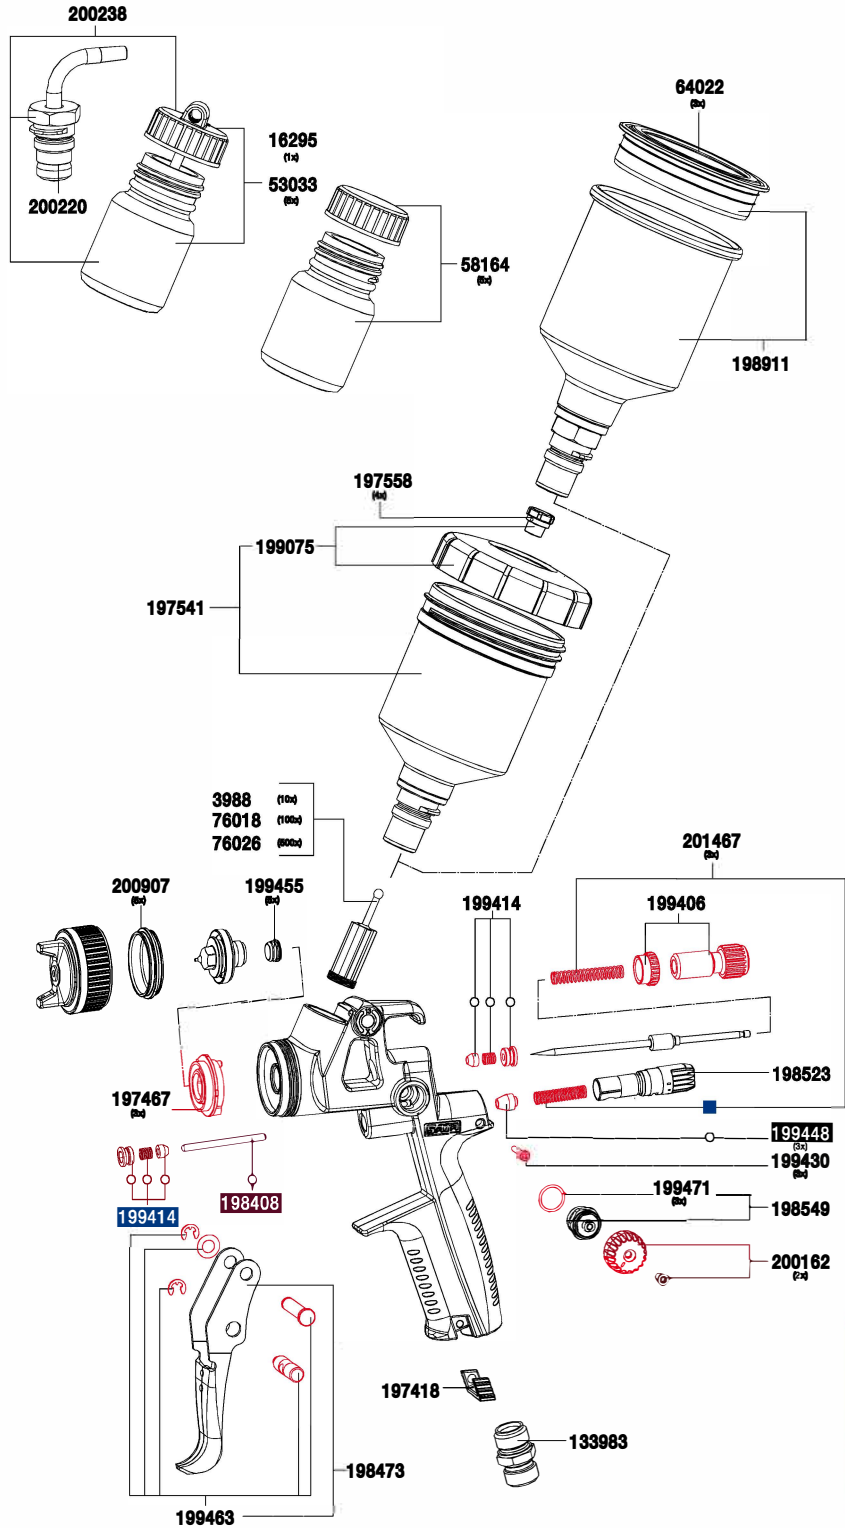

Ersatzteile SATAminijet® 4400 B

Alle Preise sind unverbindliche Preisempfehlungen. Irrtümer, technische Änderungen und Druckfehler vorbehalten.

Art. Nr./Bez.
3988 Lacksieb, 300 µm (Verpackungseinheit 10 Stück)
16295 Glasbecher 25 ml, mit Steckdeckel
53033 Glasbecher 25 ml, mit Steckdeckel
58164 Glasbecher 25 ml, mit Blinddeckel
64022 Kunststoffdeckel (3 Stück)
76018 Lacksieb, 300 µm (Verpackungseinheit 100 Stück)
76026 Lacksieb, 300 µm (Verpackungseinheit 500 Stück)
133983 Luftanschlussstück 1/4" (Außengewinde)
197418 CCS-Clips, grün, blau, rot, schwarz (Verpackungseinheit 4 Stück)
197467 Luftverteilerring (Verpackungseinheit 3 Stück)
197541 Kunststoff-Mehrwegbecher, 0,125 l mit QCC ohne Feingewinde
197558 Tropfsperre (Verpackungseinheit 4 Stück)
198408 Luftkolbenstange
198473 Abzugsbügelset
198523 Luftmikrometer, kpl.
198549 Spindel für R-/B-Regulierung
198911 Alu-Mehrwegbecher, 0,15 l mit QCC ohne Feingewinde
199075 Schraubdeckel mit Tropfentfang und Tropfsperre
199406 Materialmengenregulierung mit Gegenmutter
199414 Packung für Farbnadel und Luftkolbenstange
199430 Arretierschraube (Verpackungseinheit 3 Stück) für Luftmikrometer
199448 Luftkolbenkopf (Verpackungseinheit 3 Stück)
199455 Dichtelement (Verpackungseinheit 5 Stück) für Farbdüse
199463 Bügelrollen-Set
199471 Dichtung (Verpackungseinheit 3 Stück) für Spindel
201467 Druckfeder (je 3 Stück) für Farbnadel und Luftkolben
200162 Rändelknopf mit Schraube (je 2 Stück)
200220 Steckbecheranschluss mit QCC
200238 Glasbecher 25 ml, mit Steckdeckel (Verpackungseinheit 5 Stück) und QCC Steckanschluss (Verpackungseinheit 1 Stück)
200907 Dichtring (Verpackungseinheit 5 Stück)

Art. Nr./Bez.	
198572	
Werkzeugsatz	
• Universalschlüssel	
• Kombi-Tool	
• Reinigungsbürste	
• Lacksieb	
• Ausziehwerkzeug	
1097379	Universal-Schlüsseleinheit (Verpackungseinheit 3 Stück)

Art. Nr./Bez.
198614
Reparatur-Set
199422
Luftkolben-Serviceeinheit
<input type="checkbox"/> 200246
Dichtungs-Set