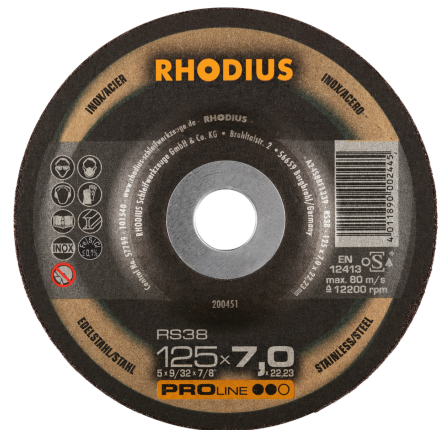

## RS38

PRO LINE ●●●○

●●●●○ Lebensdauer

Form 27

- Angenehmes Schleifverhalten
- Hohe Standzeit
- Hohe Zerspanungsleistung

Leistungsstarke Schrupscheibe mit hoher Zerspanung, guter Standzeit und gutem Preis-Leistungs-Verhältnis.

### RS38

⊕	$v_{\text{min}}$			Produktkategorie-Nummer	GTIN
115 x 7,0 x 22,23	13300	25	200432	PK04	4011890002391
125 x 4,0 x 22,23	12250	25	205681	PK04	4011890054130
125 x 7,0 x 22,23	12250	25	200451	PK04	4011890002445
150 x 7,0 x 22,23	10200	10	205714	PK04	4011890049532
180 x 4,0 x 22,23	8500	10	210660	PK04	4011890101865
180 x 7,0 x 22,23	8500	10	200442	PK04	4011890002421
230 x 7,0 x 22,23	6650	10	200466	PK04	4011890002506