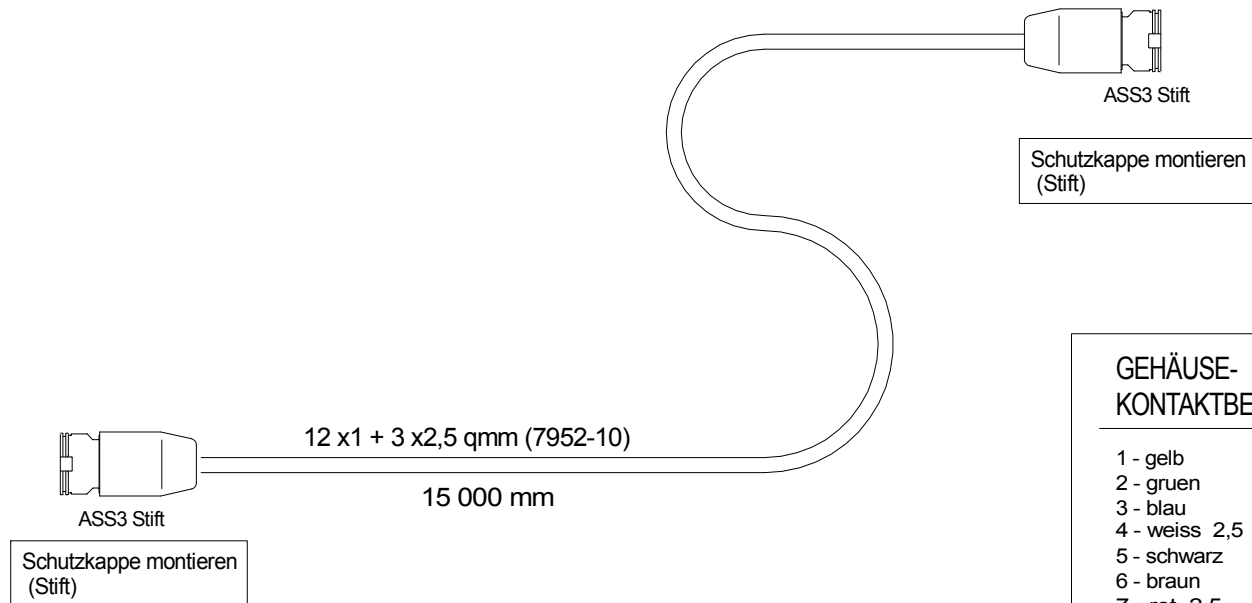

Standard Teil
standard part

HAUPTKABEL + ASS3
15adrig 15 m

Version ADR/PVC f. Zone 2

ASS3 Stift

Schutzkappe montieren (Stift)

GEHÄUSE-KONTAKTBELEGUNG

- 1 - gelb
- 2 - gruen
- 3 - blau
- 4 - weiss 2,5
- 5 - schwarz
- 6 - braun
- 7 - rot 2,5
- 8 - grau 2,5
- 9 - braun/blau
- 10 - braun/rot
- 11 - gelb/schwarz
- 12 - rosa
- 13 - weiss/schwarz
- 14 - violett
- 15 - orange

INDEX	Datum	Name	Änderung
gez.	050404	GB	Bestell-Nr.
gepr.			65-1007-027
Prüfart.	61 993		

Kunde