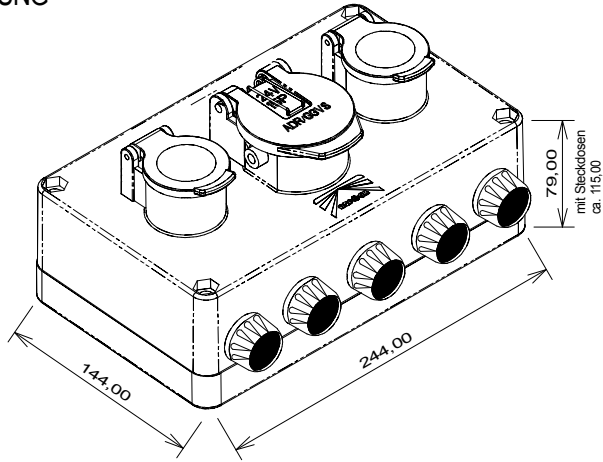

DETAILZEICHNUNG

3-fach Steckdosenverteiler
innen vorverkabelt
als Ersatzteil

DIN/ISO 3731
7 pol. WEISS

DIN/ISO 72570
15 pol.

DIN/ISO 1185
7 pol. SCHWARZ

SOFORT MONTIEREN:
4 x Schrauben M8x90
4 x Mutter M8
4 x Federring
4 x Beilagescheibe
12 x Deckelschrauben
(halb eindrehen !)

"c"	060428	wg	Text Etikettierung hinzugefügt
"b"	050303	wg	BR/BL war 2,5qmm u. GR war 1qmm
"a"	030519	hm	PG-Einsätze waren angespritzt

INDEX	Datum	Name	Änderung
gez.	000405	SW	Bestell-Nr.
gepr.			76-7001-007
Prüfart.	61 074		