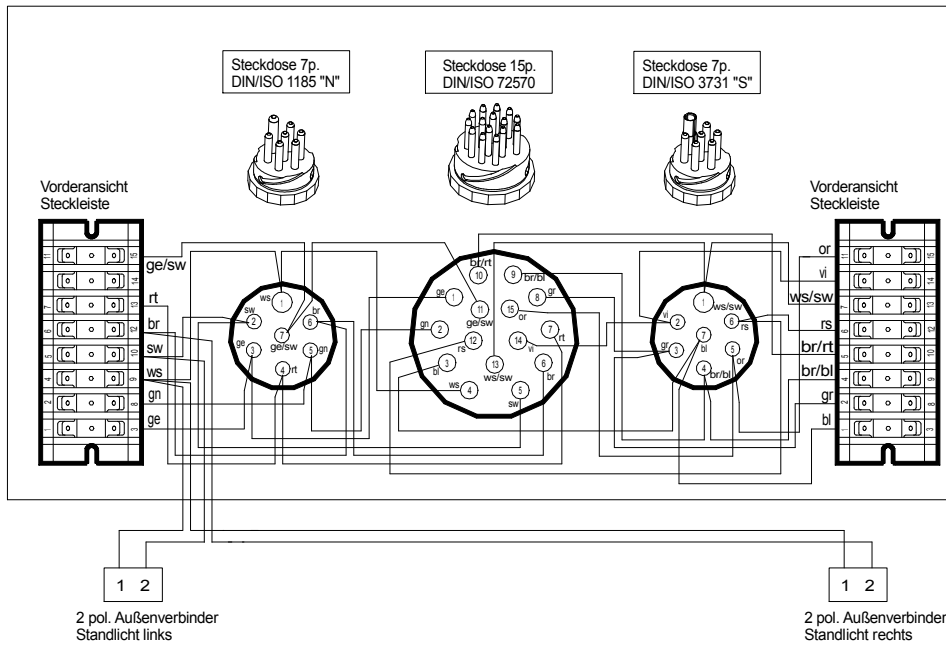

DETAILZEICHNUNG

3-fach Steckdosenverteiler
innen vorverkabelt
als Ersatzteil

DIN/ISO 3731
7 pol. WEISS

DIN/ISO 72570
15 pol.

DIN/ISO 1185
7 pol. SCHWARZ

SOFORT MONTIEREN:
4 x Schrauben M8x90
4 x Mutter M8
4 x Federring
4 x Beilagescheibe
12 x Deckelschrauben
(halb eindrehen !)

"c"	060428	wg	Text Etikettierung hinzugefügt
"b"	050303	wg	BR/BL war 2,5qmm u. GR war 1qmm
"a"	030519	hm	PG-Einsätze waren angespritzt

INDEX	Datum	Name	Änderung
gez.	000405	SW	Bestell-Nr.
gepr.			76-7001-007
Prüfart.	61 074		

24 VOLT
ADR/PVC für Zone 2

Standard Kundenspez.

KundenNr.: