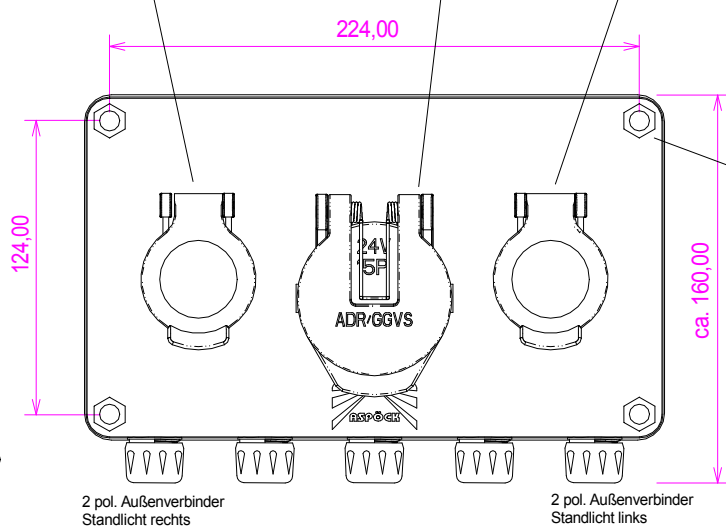

DETAILZEICHNUNG

3-fach Steckdosenverteiler
innen vorverkabelt
als Ersatzteil

DIN/ISO 3731
7 pol. WEISS

DIN/ISO 72570
15 pol.

DIN/ISO 1185
7 pol. SCHWARZ

SOFORT MONTIEREN:
4 x Schrauben M8x90
4 x Mutter M8
4 x Federring
4 x Beilagescheibe
12 x Deckelschrauben
(halb eindrehen !)

"c"	060428	wg	Text Etikettierung hinzugefügt
"b"	050303	wg	BR/BL war 2,5qmm u. GR war 1qmm
"a"	030519	hm	PG-Einsätze waren angespritzt

INDEX	Datum	Name	Änderung
gez.	000405	SW	Bestell-Nr.
gepr.			76-7001-007
Prüfart.	61 074		