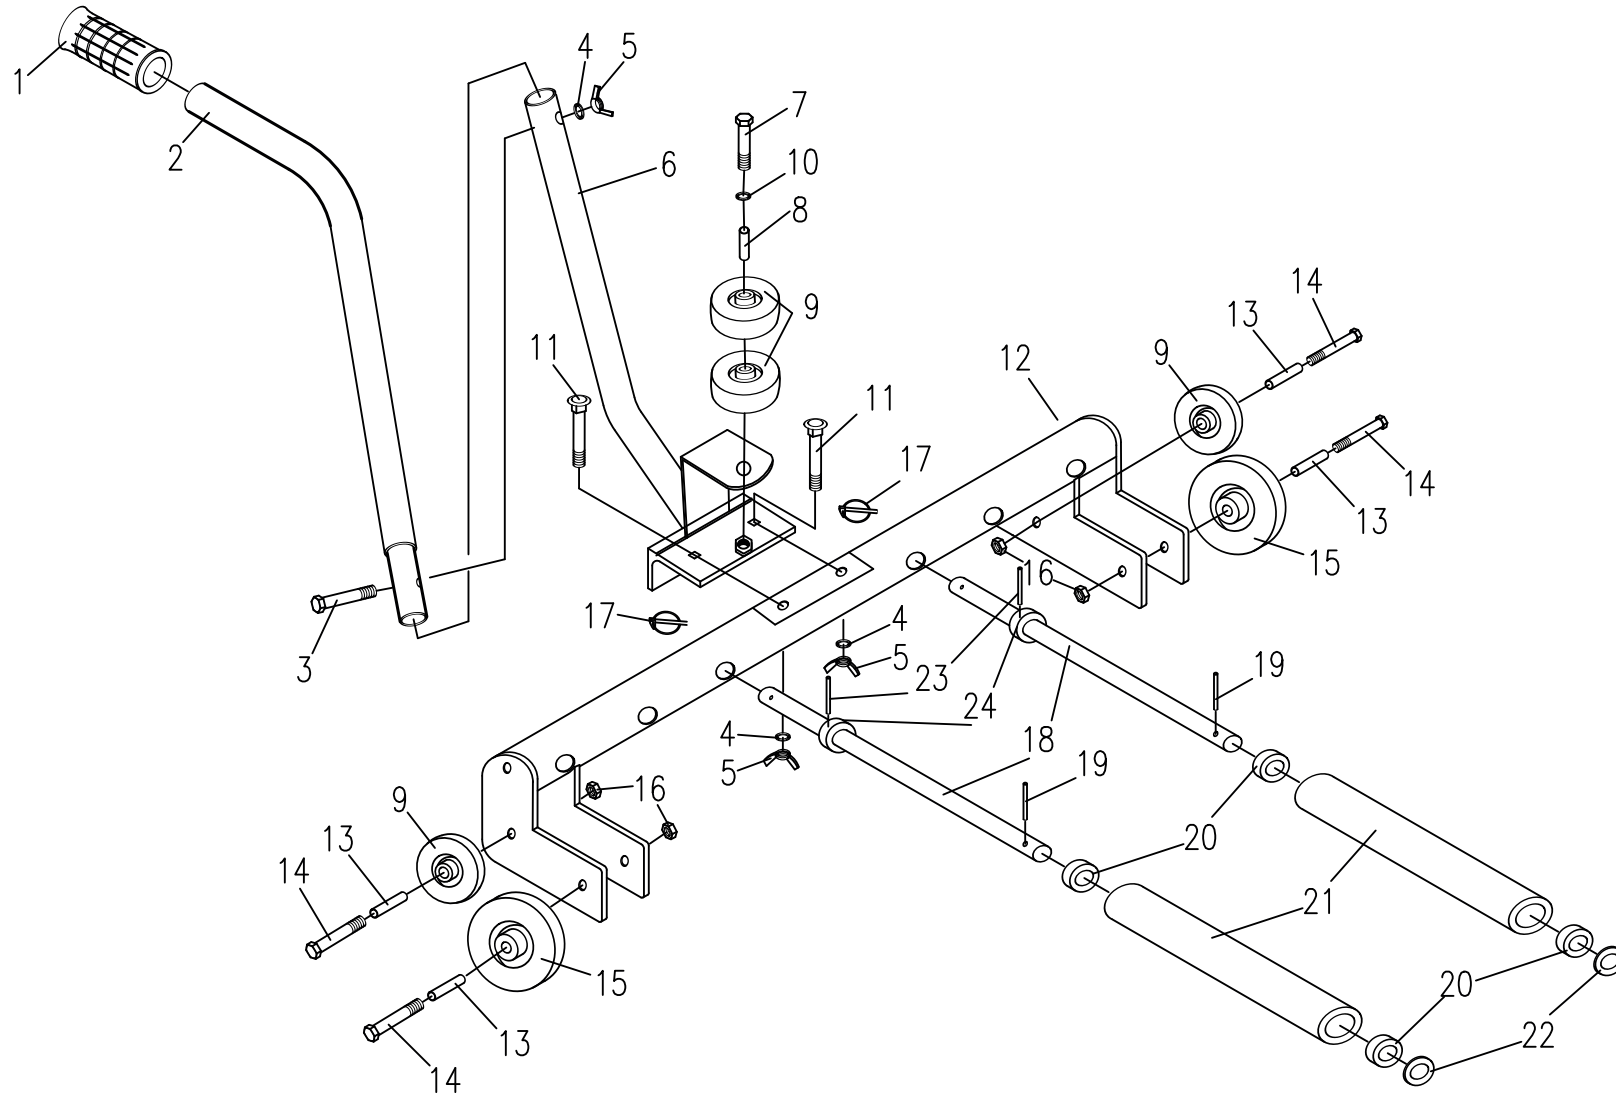

Art. 160.0255

KSTOOLS®

Art. 160.0255

Part. No	Art.-Nr.	Beschreibung	Description	Menge Qty.
1	160.0255-R001P	Handgriff	Handle Sleeve	1
2	160.0255-R002P	Obere Lenkstange	Rear Handle	1
3	160.0255-R003P	Bolzen	Bolt	1
4	160.0255-R004P	Federscheibe	Spring Washer	3
5	160.0255-R005P	Flügelmutter	Wing Nut	3
6	160.0255-R006P	Untere Lenkstange	Front Handle	1
7	160.0255-R007P	Schraube	Screw	1
8	160.0255-R008P	Lager	Bushing	1
9	160.0255-R009P	Rad	Wheel	4
10	160.0255-R010P	Unterlegscheibe	Washer	1
11	160.0255-R011P	Bolzen	Bolt	1
12	160.0255-R012P	Rahmen	Base Frame	1

Part. No	Art.-Nr.	Beschreibung	Description	Menge Qty.
13	160.0255-R013P	Lager	Bushing	2
14	160.0255-R014P	Schraube	Screw	4
15	160.0255-R015P	Rad	Wheel	2
16	160.0255-R016P	Sicherungsmutter	Lock Nut	4
17	160.0255-R017P	Sicherungsring	Snap Pin	2
18	160.0255-R018P	Aufnahmearm	Axostyle	2
19	160.0255-R019P	Sicherungsbolzen	Spring Pin	2
20	160.0255-R020P	Lager für Radaufnahme	Axletree	4
21	160.0255-R021P	Lager	Bushing	2
22	160.0255-R022P	Unterlegscheibe	Washer	2
23	160.0255-R023P	Lager	Bushing	4