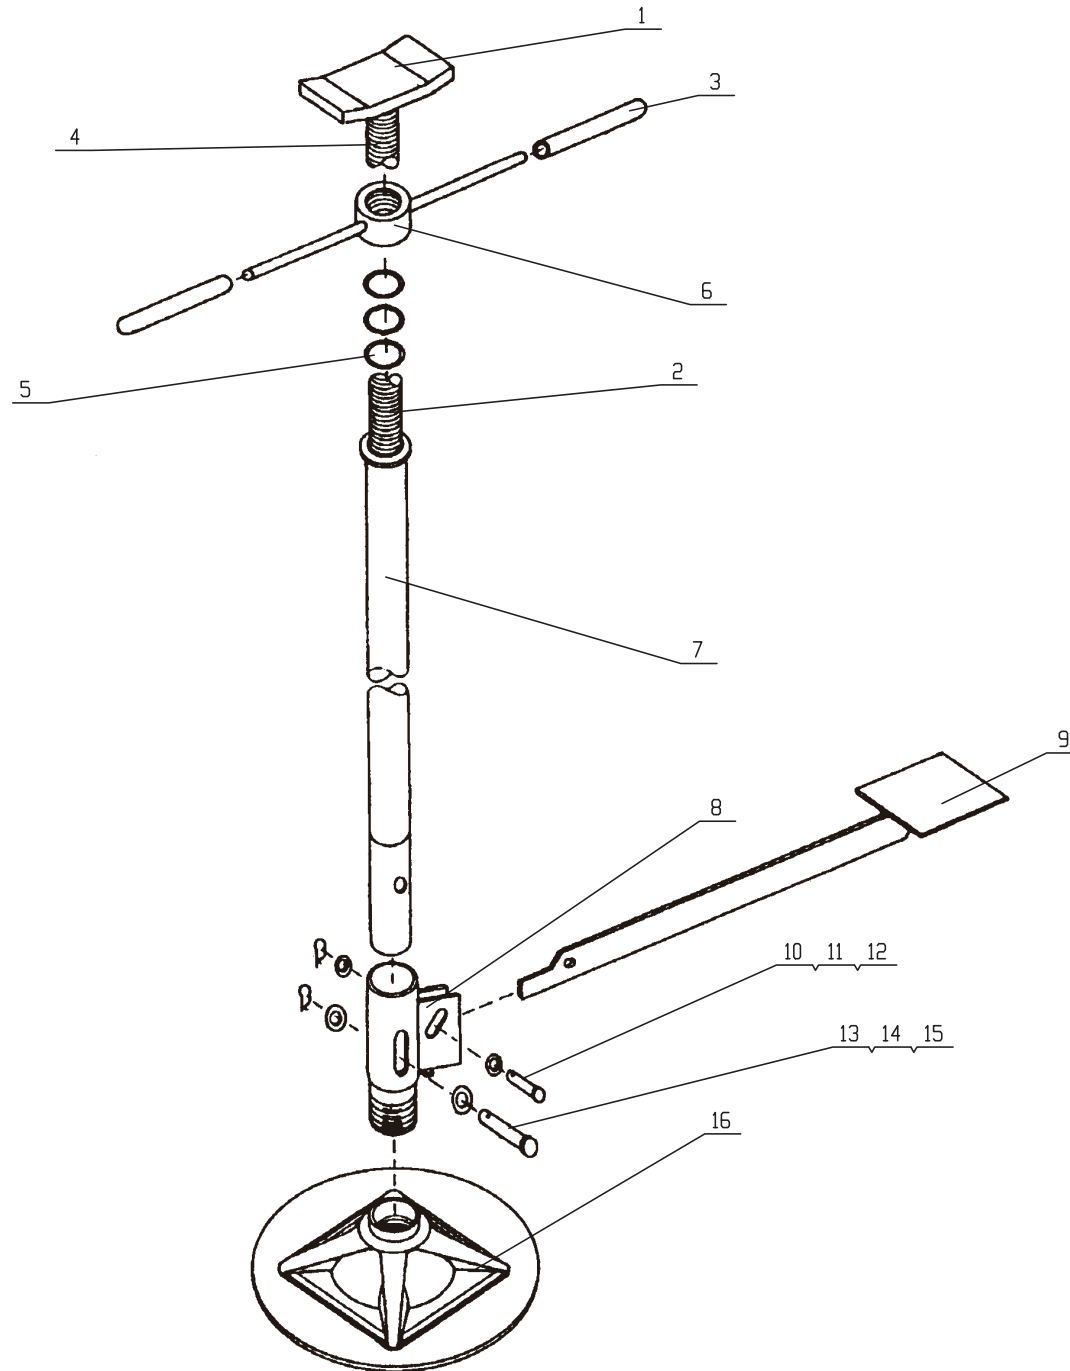

Art. 160.1265

Art. 160.1265

Part. No	Art.-Nr.	Beschreibung	Description	Menge Qty.
1	160.1265-R001P	Gummiteller	Rubber pad	1
2	160.1265-R002P	Betätigungsstange	lifting poker	1
3	160.1265-R003P	Betätigungsstange	Handle	1
4	160.1265-R004P	Kugellager	Bearing	1
5	160.1265-R005P	Bolzen	Pin	1
6	160.1265-R006P	Handgriff	Support tube sleeve	1
7	160.1265-R007P	Führungsgülse	Support tube	1
8	160.1265-R008P	Halter für Fußpedal	Foot pedal base	1

Part. No	Art.-Nr.	Beschreibung	Description	Menge Qty.
9	160.1265-R009P	Fußpedal	Foot pedal	1
10	160.1265-R010P	Bolzen	Pin	1
11	160.1265-R011P	Unterlegscheibe	Washer	1
12	160.1265-R012P	Bolzen	B-pin	1
13	160.1265-R013P	Bolzen	Pin	1
14	160.1265-R014P	Großer Bolzen	Big B-pin	1
15	160.1265-R015P	Unterlegscheibe	Washer	1
16	160.1265-R016P	Grundplatte	Base assembly	1