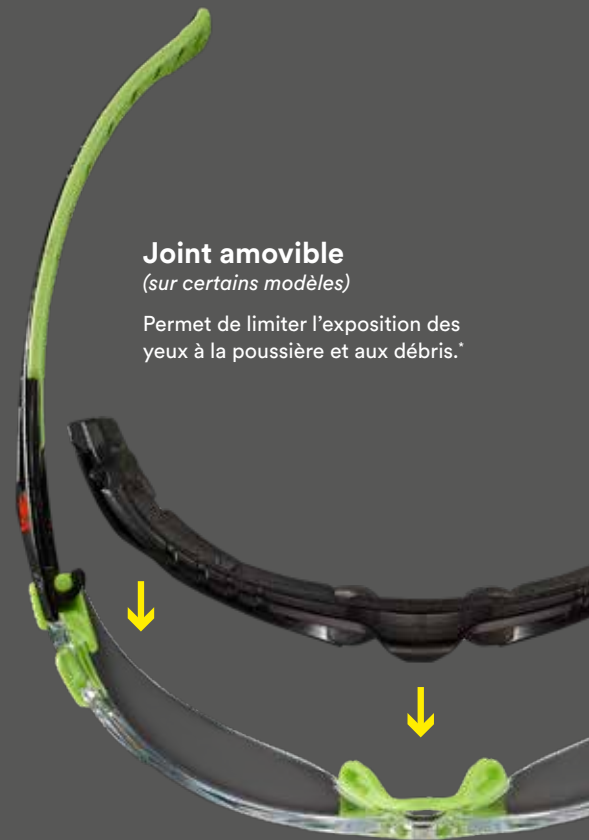

Pratique. Polyvalente. Robuste.

Protection oculaire 3M™ Solus™

Facile à mettre et à enlever tout au long de la journée. Disponible dans une variété de couleurs et de teintes d'optiques, avec des options de joint mousse et de sangle qui vous permettent de configurer les lunettes en fonction de votre application. C'est le style que vous recherchez avec la durabilité dont vous avez besoin. Une gamme de lunettes de sécurité tout-en-un.

Conçues pour une protection robuste.

Branches réglables *(sur certains modèles)*

Les cliquets multipositions permettent à l'utilisateur d'ajuster l'optique selon la forme du visage et la position des lunettes.

Joint amovible *(sur certains modèles)*

Permet de limiter l'exposition des yeux à la poussière et aux débris.*

Les avantages sont évidents.

Des lunettes qui s'embuent peuvent être gênantes sont dangereuses. Mais les modèles de protection oculaire 3M™ Solus™ dotés du revêtement de protection antibuée 3M™ Scotchgard™. Ils peuvent aider les travailleurs à voir clairement plus longtemps, grâce à une formule qui lie le revêtement à l'optique.

Non recouvert

Des gouttelettes d'eau microscopiques perlent, formant de la condensation et du brouillard, qui obscurcissent la vision.

Revêtement de protection antibuée 3M™ Scotchgard™

Les gouttelettes d'eau sont attirées par la surface pour former un film d'eau mince et transparent qui laisse passer la lumière sans perturbations.