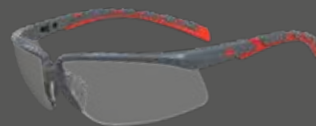

3M™ Solus™

Gamme de protection oculaire

Trouvez la gamme avec la meilleure combinaison de caractéristiques et de bénéfice pour vous.

1000 Série

1000 TPE Série

2000 Série

CCS Série