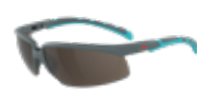

Référence du produit : **S2005SGAF-BGR**
Optiques : **Brun**
Monture : **Gris/bleu sarcelle**
Revêtement : **Revêtement de protection antibuée et antirayure 3M™ Scotchgard™**