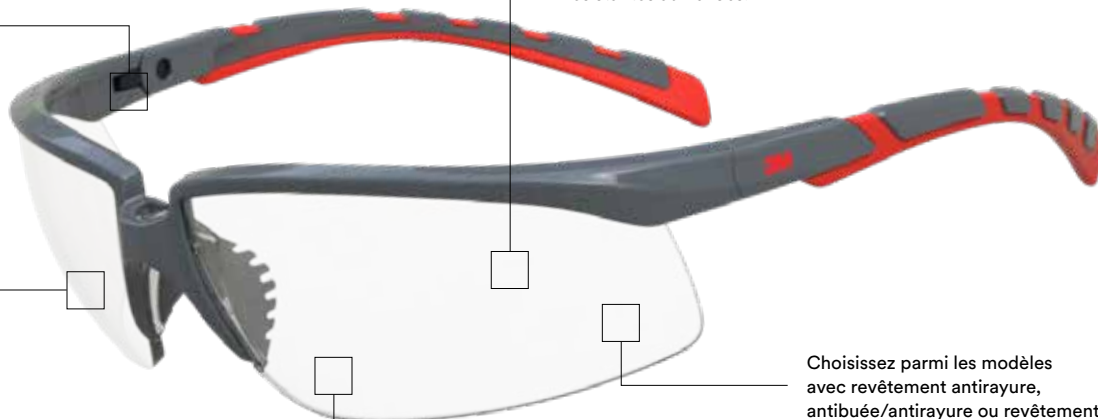

Conçues pour une protection robuste.

Branches réglables *(sur certains modèles)*

Les cliquets multipositions permettent à l'utilisateur d'ajuster l'optique selon la forme du visage et la position des lunettes.

2000

Série

Les branches réglables permettent à l'utilisateur de régler les optiques selon la forme de leur visage et la position des lunettes pour un ajustement personnalisé.

2000 Série

Bénéficiez d'une protection personnalisée avec la protection oculaire série 3M™ Solus™ 2000.

La branche réglable permet à l'utilisateur de régler l'optique pour une meilleure adaptation aux formes du visage et à la position des lunettes.

Joint mousse en option disponible

Les optiques en polycarbonate absorbent 99,9 % des rayons UVA et UVB