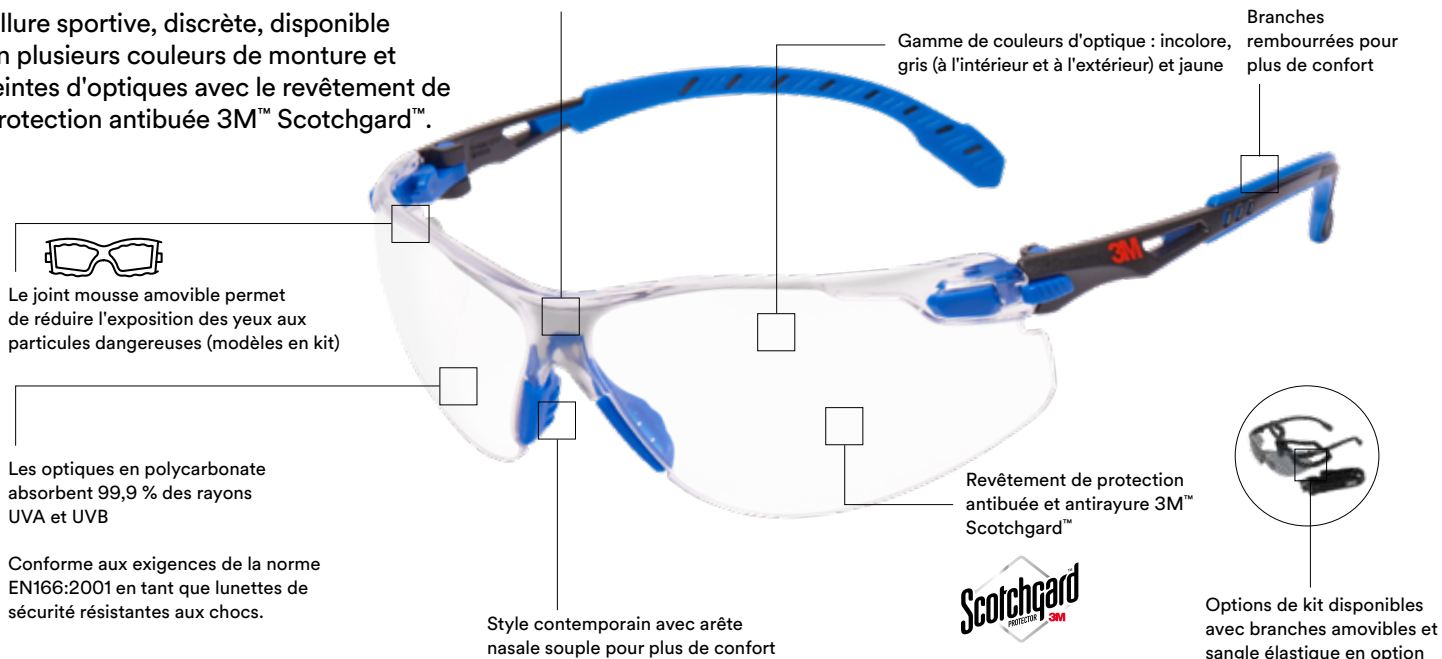

1000 Série

Allure sportive, discrète, disponible en plusieurs couleurs de monture et teintes d'optiques avec le revêtement de protection antibuée 3M™ Scotchgard™.

Stérilisation par autoclave. Les échantillons ont été soumis à un nettoyage, une désinfection et une stérilisation automatiques jusqu'à 40 fois par autoclave à 121 °C.

Des tests ont été ensuite menés sur les propriétés suivantes :

- performance mécanique (FT)
- propriétés antibuée (N)
- propriétés antirayure (K)
- performance optique (classe 1)

Sur la base des tests internes, les affirmations restent valables.