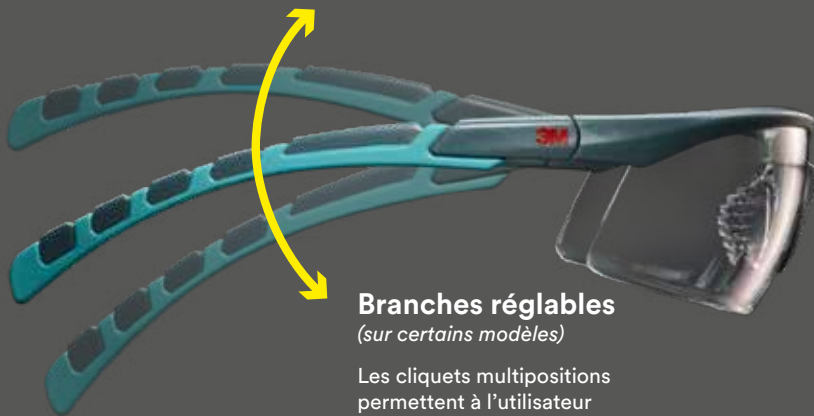

3M Science.
Applied to Life.™

La protection lorsque vous en avez besoin.

Conçues pour les travailleurs qui mettent et enlèvent leurs lunettes fréquemment tout au long de la journée.

Protection oculaire 3M™ Solus™

Pratique. Polyvalente. Robuste.

Protection oculaire 3M™ Solus™

Facile à mettre et à enlever tout au long de la journée. Disponible dans une variété de couleurs et de teintes d'optiques, avec des options de joint mousse et de sangle qui vous permettent de configurer les lunettes en fonction de votre application. C'est le style que vous recherchez avec la durabilité dont vous avez besoin. Une gamme de lunettes de sécurité tout-en-un.

Conçues pour une protection robuste.

Branches réglables *(sur certains modèles)*

Les cliquets multipositions permettent à l'utilisateur d'ajuster l'optique selon la forme du visage et la position des lunettes.