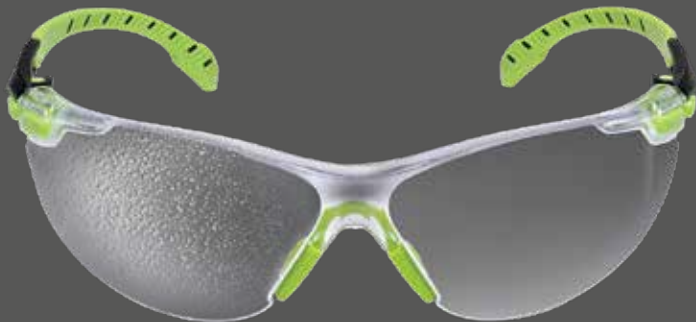

Pratique. Polyvalente. Robuste.

Protection oculaire 3M™ Solus™

Facile à mettre et à enlever tout au long de la journée. Disponible dans une variété de couleurs et de teintes d'optiques, avec des options de joint mousse et de sangle qui vous permettent de configurer les lunettes en fonction de votre application. C'est le style que vous recherchez avec la durabilité dont vous avez besoin. Une gamme de lunettes de sécurité tout-en-un.

Conçues pour une protection robuste.

Branches réglables *(sur certains modèles)*

Les cliquets multipositions permettent à l'utilisateur d'ajuster l'optique selon la forme du visage et la position des lunettes.

Joint amovible *(sur certains modèles)*

Permet de limiter l'exposition des yeux à la poussière et aux débris.*

Les avantages sont évidents.

Des lunettes qui s'embuent peuvent être gênantes sont dangereuses. Mais les modèles de protection oculaire 3M™ Solus™ dotés du revêtement de protection antibuée 3M™ Scotchgard™. Ils peuvent aider les travailleurs à voir clairement plus longtemps, grâce à une formule qui lie le revêtement à l'optique.

Non recouvert

Des gouttelettes d'eau microscopiques perlent, formant de la condensation et du brouillard, qui obscurcissent la vision.

Revêtement de protection antibuée 3M™ Scotchgard™

Les gouttelettes d'eau sont attirées par la surface pour former un film d'eau mince et transparent qui laisse passer la lumière sans perturbations.