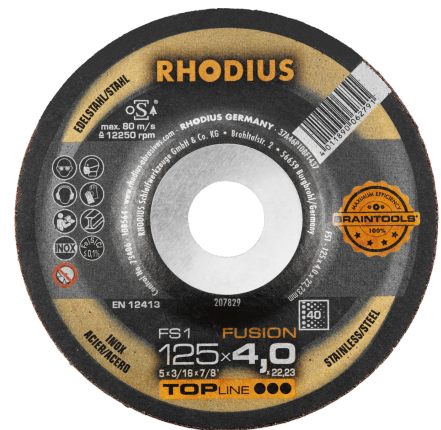

## FS1 FUSION

**TOP**LINE ●●●

●●●○○○ Lebensdauer

Form 27

- Ideal für Kehlnahtschleifen
- Wirtschaftliche Alternative zur Lamellenscheibe
- Körnung frei wählbar (40/60/80)

Die FS1 FUSION vereint das feine Schleifbild einer Lamellenschleifscheibe mit der Langlebigkeit einer Schrappscheibe.

Typenbezeichnung	FS1 FUSION
Artikelbezeichnung 1	Schrappscheibe
Artikel-Nr.	207885
GTIN	4011890062876
Inhaltsmenge	10
Inhaltseinheit	Stück
Gewicht	0,110 kg
Produktabmessung	125 x 4,0 x 22,23
Durchmesser 1	125 mm
Stärke	4,0 mm
Bohrung	22,23 mm
Form Langversion	Schrappscheibe
Form Kurzversion	Form 27
Körnung SU	80
Arbeitsgeschwindigkeit	80 m/s
maximale Drehzahl	12250 U/min
Schleifkörperkennzeichnung nach EN12413	37A46P10BF1347
Produktkategorie-Nummer	PK04
Produktkategorie-Text	RS
GTIN-Code Verpackungseinheit	4011890063118
Verpackungsart	Karton
Länge Verpackung	130 mm
Breite Verpackung	130 mm
Höhe Verpackung	70 mm
Gewicht-Verpackungseinheit	1,100 kg
Zolltarifnummer	68042218
Herkunftsland	DE