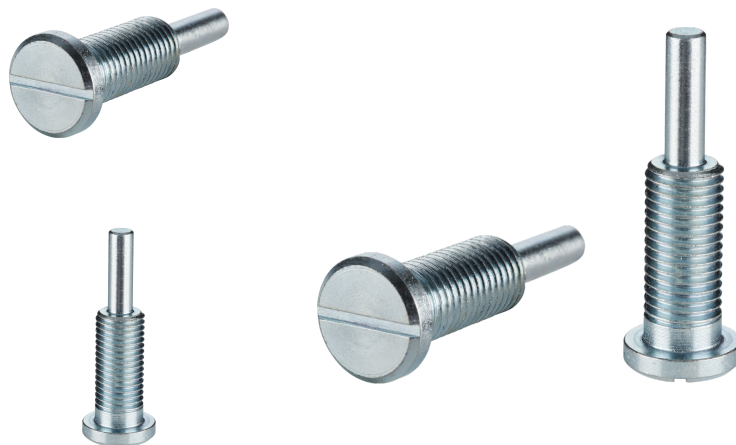

## SVS PIN

- Mit 6 oder 8 mm Schaft

Pin zum Aufspannen von passenden Reinigungsvliesseiben SVS GS.

Typenbezeichnung	SVS PIN
Artikelbezeichnung 1	Einspanndorn
Artikel-Nr.	305422
GTIN	4011890079300
Inhaltsmenge	1
Inhaltseinheit	Stück
Gewicht	0,170 kg
Produktabmessung	6 x M12
Durchmesser 1	6 mm
Gewindeaufnahme	M12
maximale Drehzahl	10000 U/min
Produktkategorie-Nummer	PK07
Produktkategorie-Text	PW
Verpackungsart	Beutel
Länge Verpackung	60 mm
Breite Verpackung	120 mm
Höhe Verpackung	30 mm
Gewicht-Verpackungseinheit	0,170 kg
Zolltarifnummer	84661038
Herkunftsland	IT