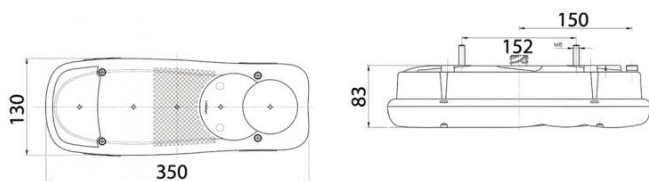

LC5 - Ref. 152520 / LC5 OA 21 T / 5001857965

CCC	CCC
Secteur d activité	Camions et Poids lourds

APPLICATIONS

Constructeur	Modèle	Référence	Date de début	Date de fin
RENAULT TRUCKS	PREMIUM porteur	5001857965	06/2001	09/2004
RENAULT TRUCKS	MASCOTT	5001857965	07/2001	04/2006

AUTRES VISUELS

ACCESSOIRES

052000
**LC5 - Cabochon
Gauche/Droit**