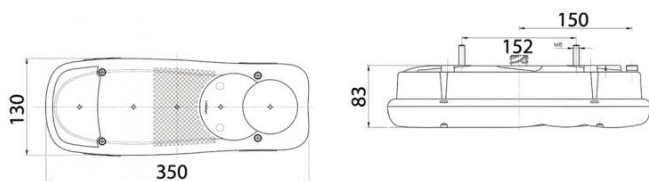

LC5 - Art. Num. 152520 / LC5 OA 21 T / 5001857965

CCC	CCC
Marktsegmente	Lastkraftwagen

ANWENDUNGEN

Hersteller	Modell	Artikelnummer	Startdatum	Enddatum
RENAULT TRUCKS	PREMIUM porteur	5001857965	06/2001	09/2004
RENAULT TRUCKS	MASCOTT	5001857965	07/2001	04/2006

ANDERE DISPLAYS

ZUBEHÖR

052000
**LC5 - Lichtscheibe
Links/Rechts**