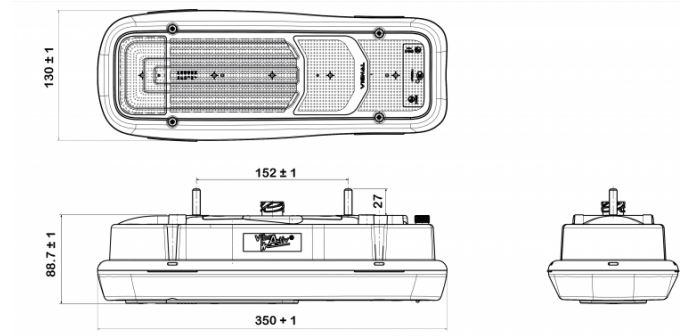

LC15 - Art. Num. 154200 / LC15 KV 11D / 5802830033 EZ

TECHNISCHE KENNDATEN

Marke	Vignal
Produkttyp	Komplette Leuchte
Hersteller	Iveco
Voltzahl	12V
Quelle	Glühlampen
Anschlussstecker	AMP 1.5 - 7-polig hinten
Montagerichtung	Horizontal
Seite	Links
Form	Rechteckig
Befestigungsmittelabstand	152 mm
Länge	350 mm
Breite	130 mm
Hauptfunktionen	Blinker, Bremslicht, Schlusslicht, Rückfahrlicht, Nebelschlusslicht, Rückstrahler
CCC	CCC
Marktsegmente	Nutzfahrzeuge

LC15 - Art. Num. 154200 / LC15 KV 11D / 5802830033 EZ

ANWENDUNGEN

Hersteller	Modell	Artikelnummer	Startdatum	Enddatum
IVECO	DAILY	5802830033 EZ	07/2021	

ANDERE DISPLAYS

7 x 1.5 CONNECTOR		
DIN connector detail	Pinning in connector	Function
	1	Ground
	2	Tail
	3	Reverse
	4	Indicator
	5	Stop
	6	Fog
	7	Not used

ZUBEHÖR

D11868
CONN - Reparatursatz
für Heckleuchten
Anschlusstecker...

053730
LC15 - Lichtscheibe
Links/Rechts