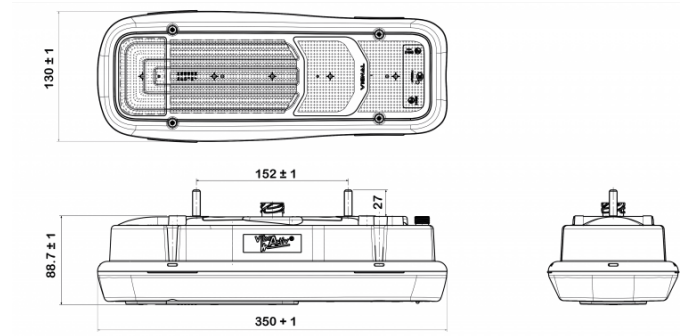

LC15 - Ref. 154200 / LC15 KV 11D / 5802830033 EZ

Secteur d'activité

Utilitaires

APPLICATIONS

Constructeur	Modèle	Référence	Date de début	Date de fin
IVECO	DAILY	5802830033 EZ	07/2021	

AUTRES VISUELS

7 x 1.5 CONNECTOR		
DIN connector detail	Pinning in connector	Function
	1	Ground
	2	Tail
	3	Reverse
	4	Indicator
	5	Stop
	6	Fog
	7	Not used

ACCESSOIRES

D11868
CONN - Kit de réparation connecteur AMP 7 voies femelle

053730
LC15 - Cabochon Gauche/Droit