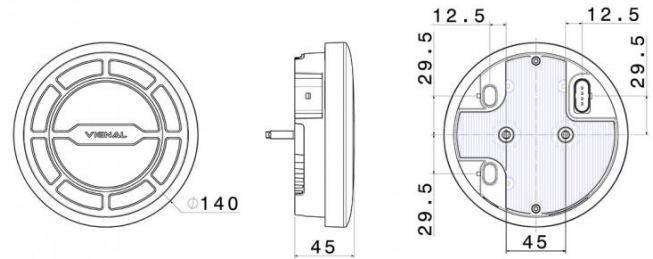

TECHNISCHE KENNDATEN

Marke	Vignal
Produkttyp	Komplette Leuchte
Voltzahl	24V
Quelle	LED
Maximaler Strom	Zusätzlicher Anschlussstecker A Positionslicht : 0.5A (14W max), Zusätzlicher Anschlussstecker B Positionslicht : 0.5A (14W max)
Anschlussstecker	AMP MCP 4-polig Anschlussstecker
Montagerichtung	Horizontal
Seite	Links/Rechts
Lichtscheibe-Material	Polykarbonat
Form	Rund
Befestigungsmittelabstand	45 mm
Tiefe	45 mm
Durchmesser	140 mm
Gewicht	0,29 Kg
Hauptfunktionen	Blinker, Bremslicht, Schlusslicht Glowing

ANDERE DISPLAYS

AMP MCP CONNECTOR / CONNECTEUR AMP MCP			
AMP MCP connector detail <i>Détail connecteur AMP MCP</i>	Pinning in connector <i>Repérage des fonctions dans le connecteur</i>	Function <i>Fonction</i>	Power consumption <i>Consommation électrique</i>
	1	Ground / Masse	-
	2	Indicator / Indicateur	850mA (24W@24V) + ISO 13207 pulse
	3	Stop / Stop	105mA (24W@24V)
	4	Tail / Position	60mA (2W@24V)